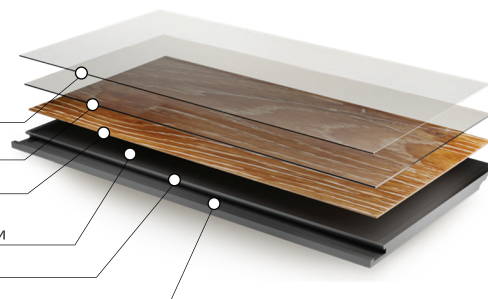

Структура усовершенствованного кварцевого SPC ламината

Полиуретановый защитный слой
с углеродными нанотрубками
от ультрафиолетовых лучей и истирания

Защитный структурированный слой из ПВХ

Декоративный слой

Каменно-полимерная плита высокой
плотности (SPC) с углеродными нанотрубками

Фаска с четырёх сторон

Замковая система

Наличие фаски	4v-groove	Закручивание после воздействия тепла	0мм
Использование с системой тёплый пол	≤ 28°C	Остаточная деформация	<0,01мм
Износостойкость	Группа Т	Устойчивость к свету	4 (Max-5)
Класс эмиссии формальдегида	E0	Стабильность размеров	<0,1%
Устойчивость к пятнам и бытовым химикатам	Высокая	Класс использования	43
		Класс пожарной безопасности	KM2